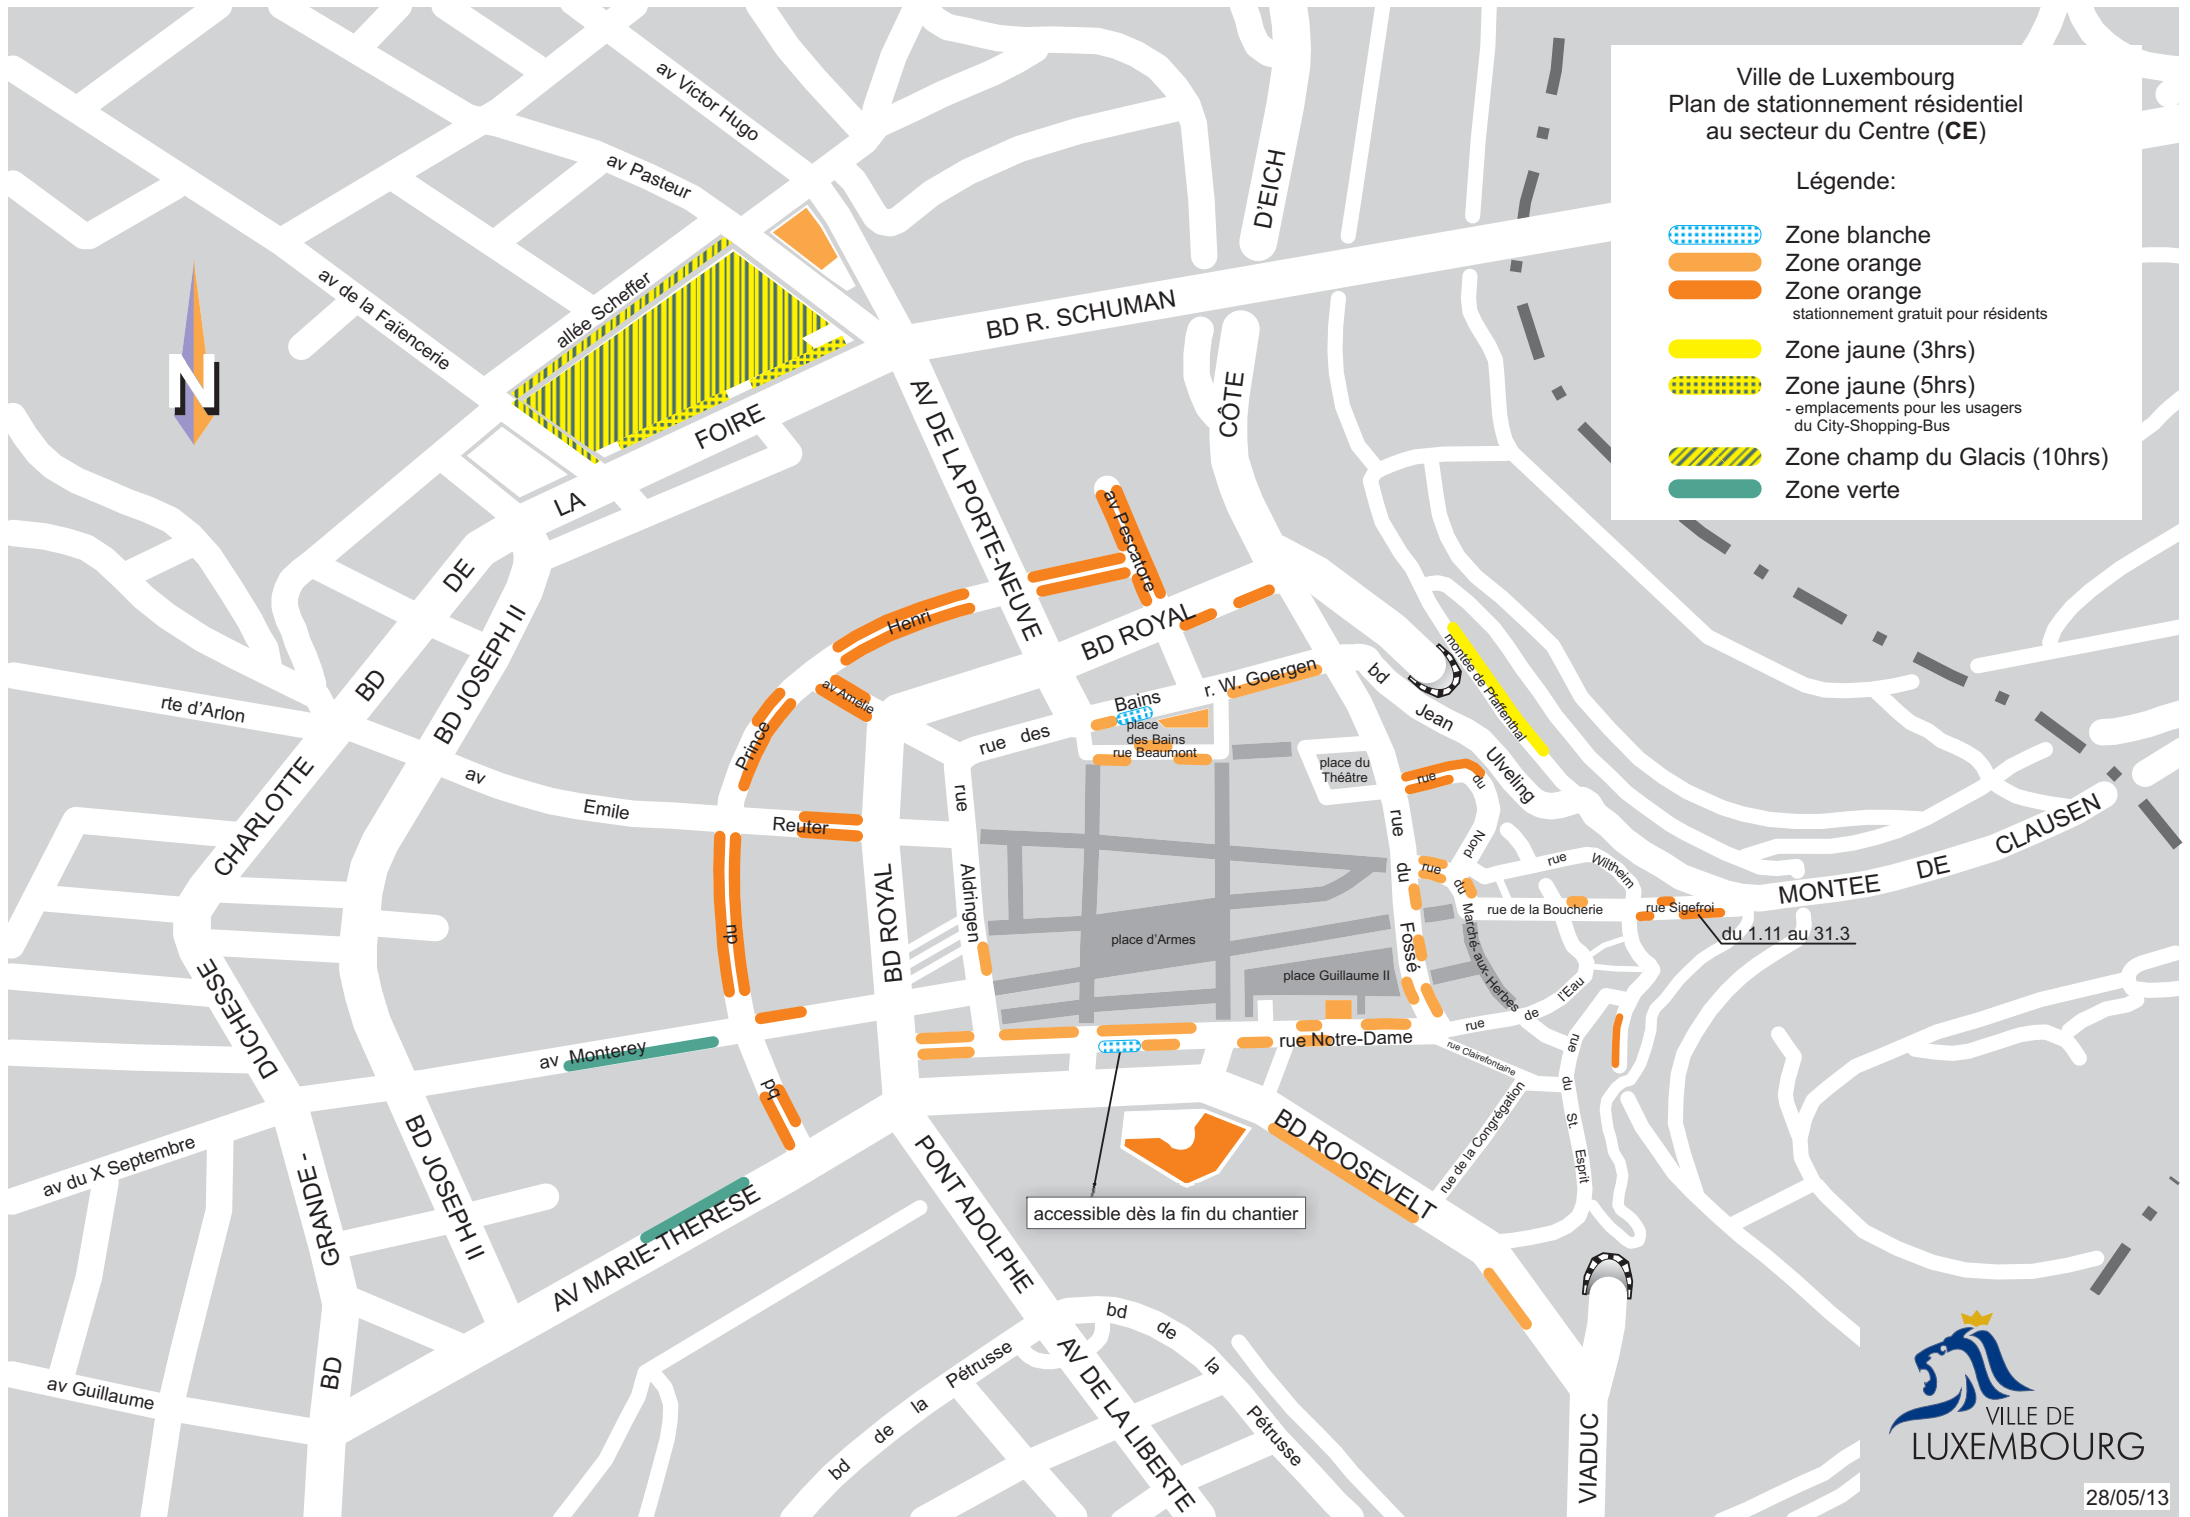

Ville de Luxembourg
Plan de stationnement résidentiel
au secteur du Centre (CE)

Légende:

-  Zone blanche
-  Zone orange
-  Zone orange
stationnement gratuit pour résidents
-  Zone jaune (3hrs)
-  Zone jaune (5hrs)
- emplacements pour les usagers
du City-Shopping-Bus
-  Zone champ du Glacis (10hrs)
-  Zone verte

Ville de Luxembourg
Plan de stationnement résidentiel
au secteur de la Gare (GA)

Légende:

-  Zone blanche
-  Zone orange
-  Zone orange stationnement gratuit pour résidents
-  Zone jaune (3hrs)
-  Zone jaune (5hrs)
-  Zone verte